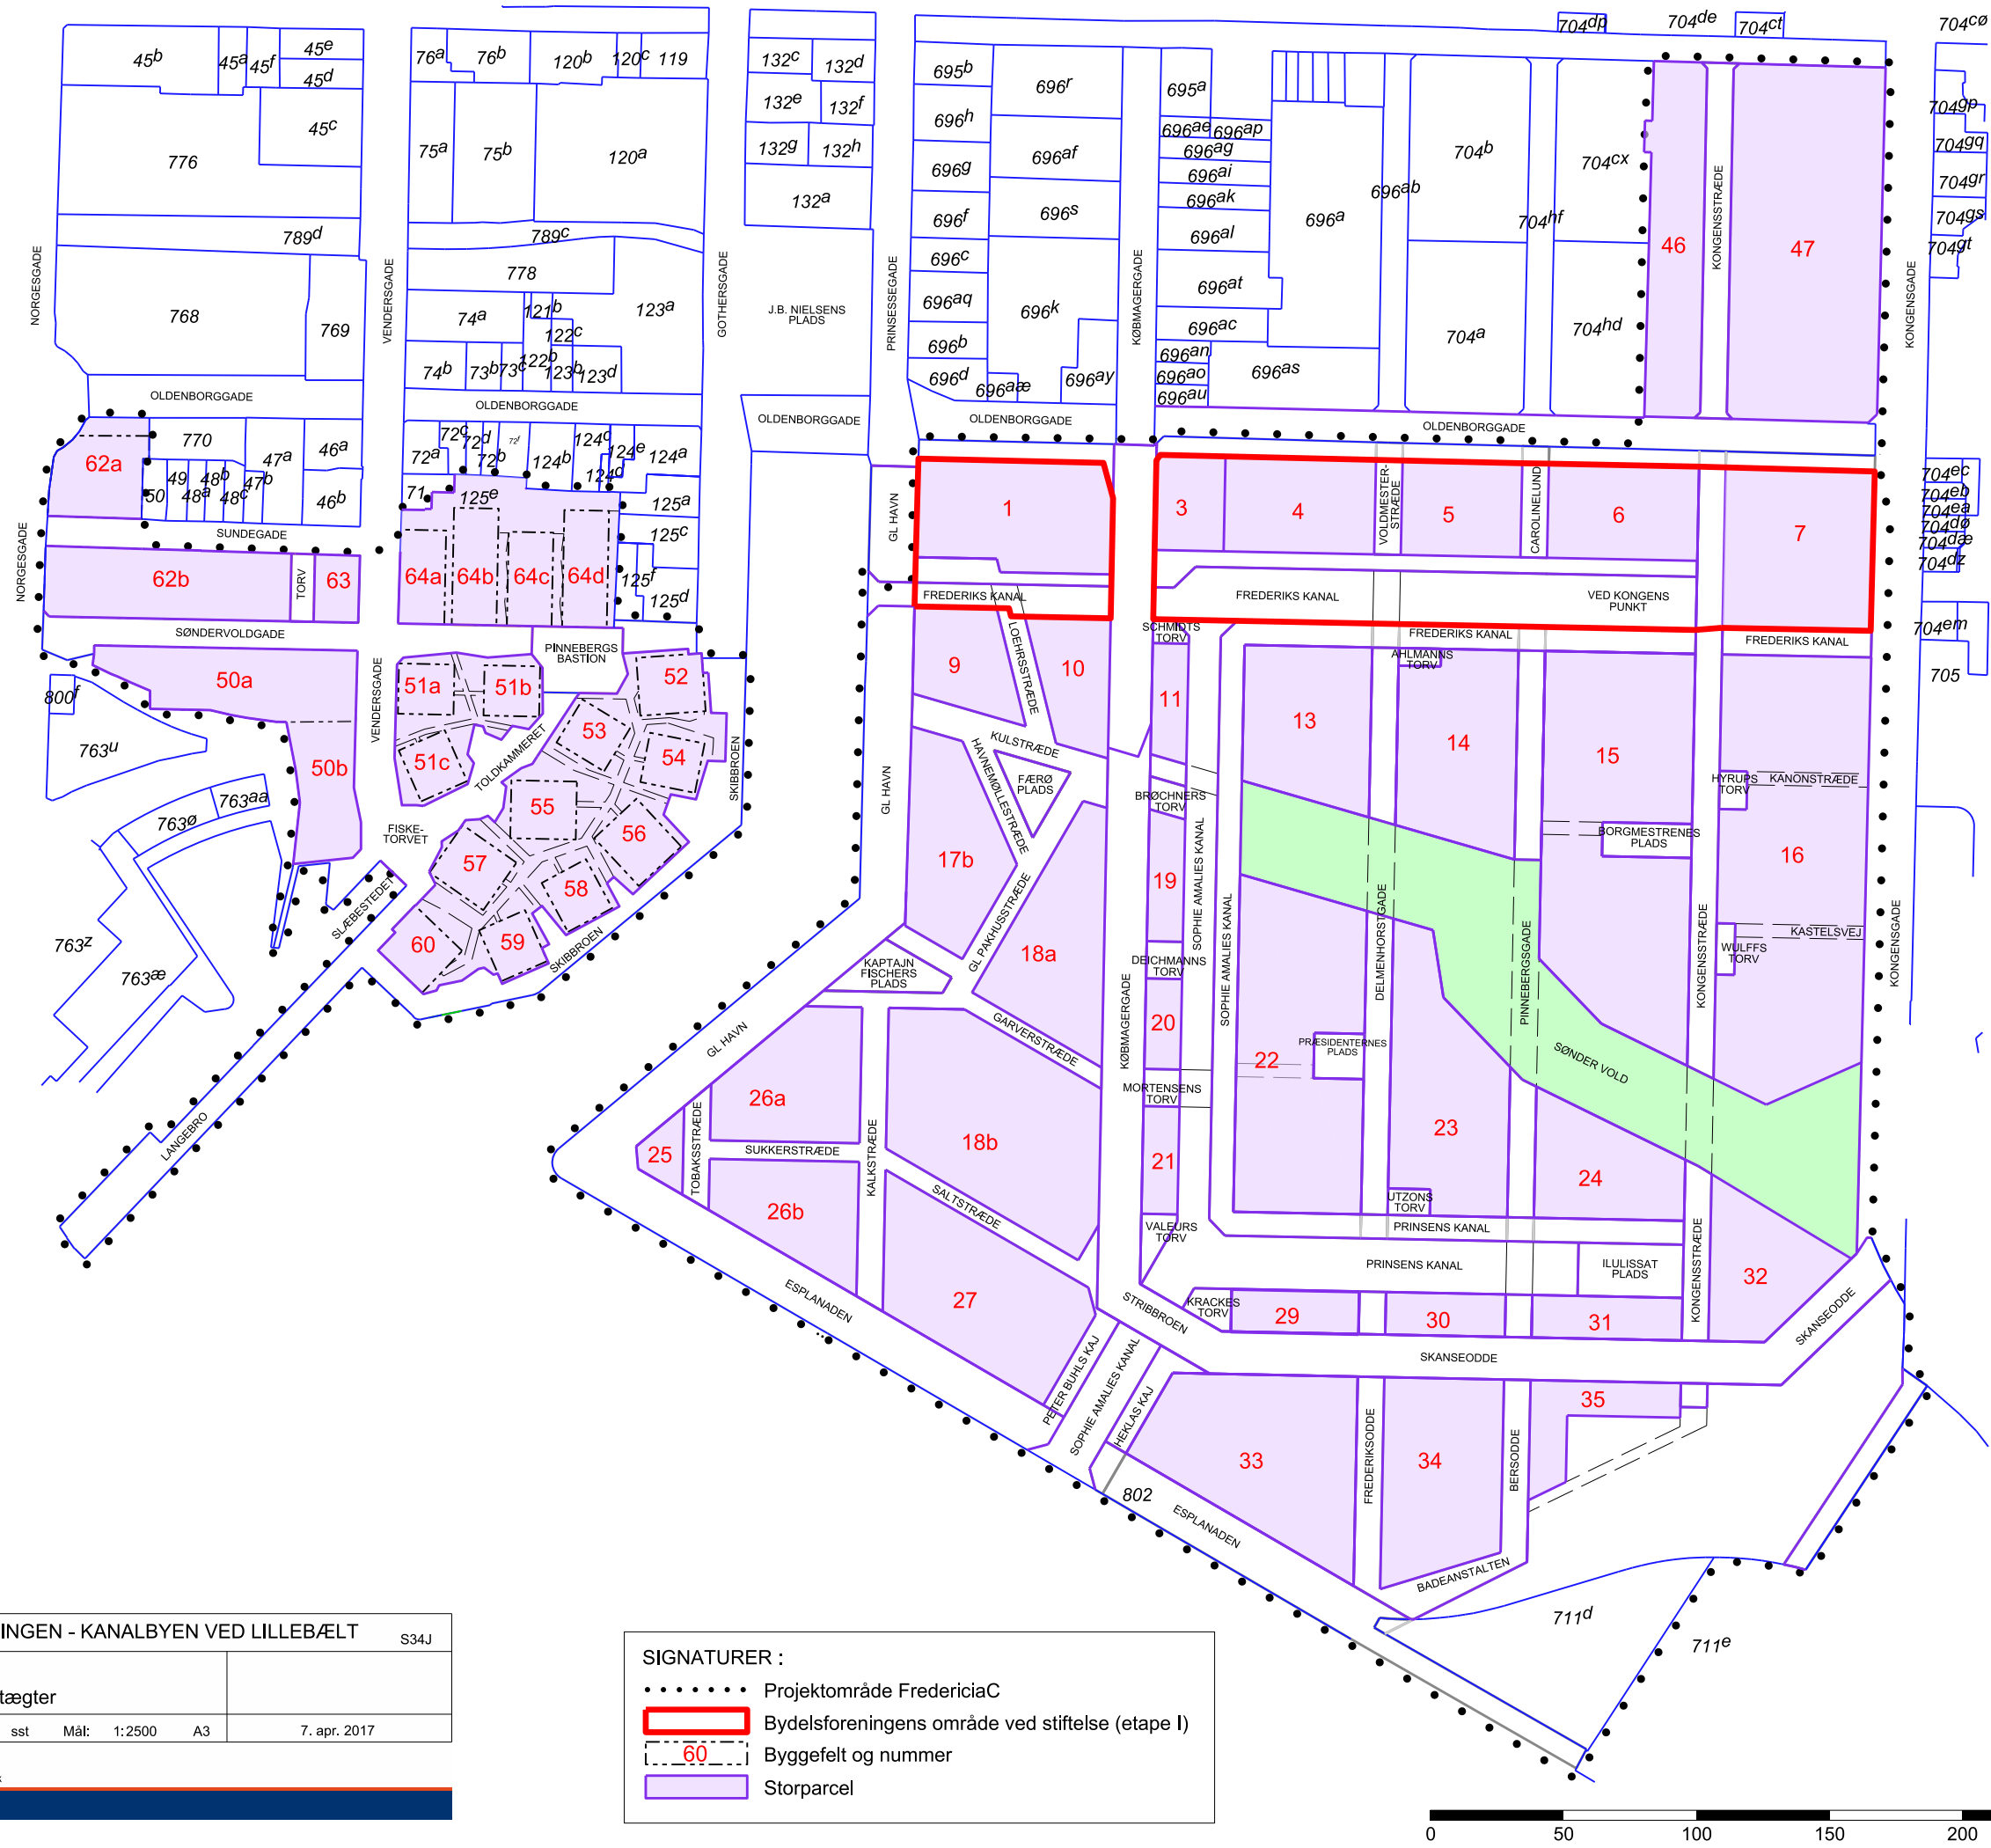

Bilag 1

BYDELSFORENINGEN - KANALBYEN VED LILLEBÆLT		S34J
FredericiaC		
Bilag nr. 1 til vedtægter		
J.nr.: 20132086	sst	Mål: 1:2500 A3 7. apr. 2017

- SIGNATURER :**
- Projektområde FredericiaC
 - Bydelsforeningens område ved stiftelse (etape I)
 - - - - - 60 - - - - - Byggefelt og nummer
 - Storparcel